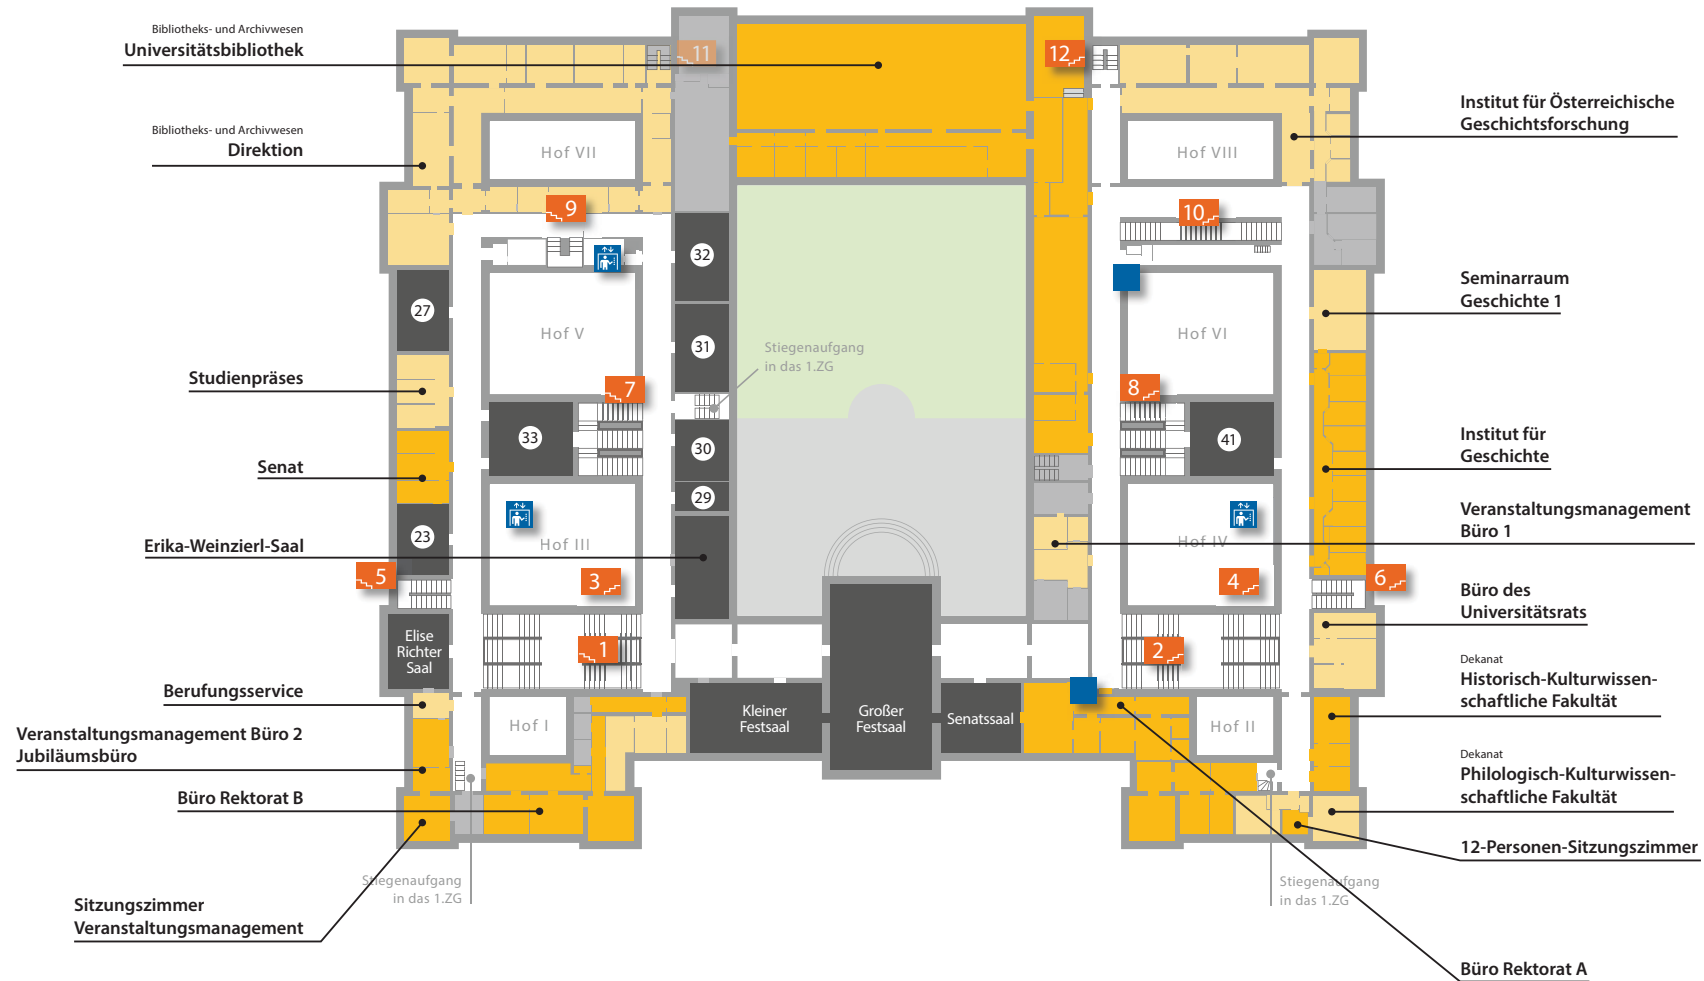

LAGEPLÄNE HAUPTGEBÄUDE

Universität Wien | Universitätsring 1, 1010 Wien | T+43-1-4277-0 | public@univie.ac.at

universität
wien

1. STOCK

Ausgang

Information
Portier

Stiegenaufgang

Hörsaal

Cafeteria

Aufzug

Treppenlift

Bankomat