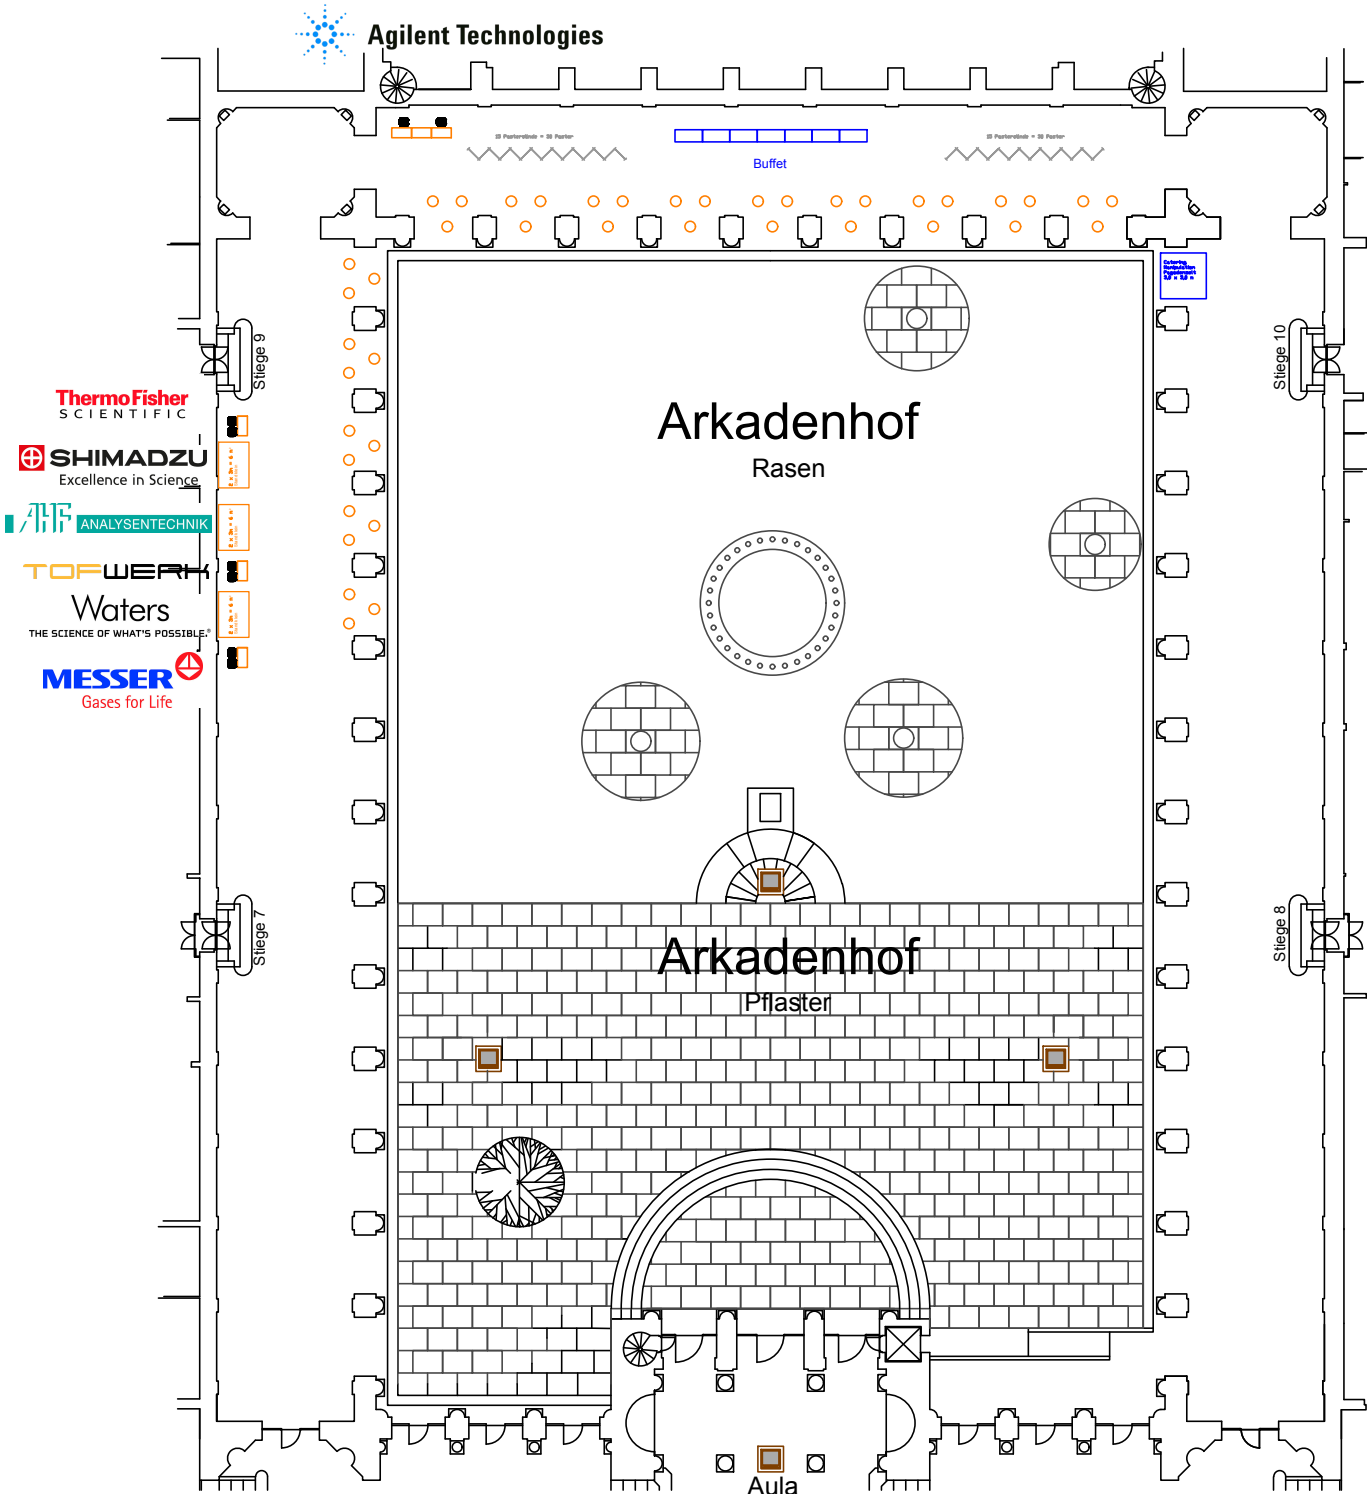

HAUPTGEBÄUDE

Arkadenhof
Detailplan - Strom + Netzwerk + Wasser

universität
wien

Arkadengang

Posterwände Zick Zack
Doppelseitig genutzt (30 x)

Buffet Tisch 130 x 65 (8 x)

Stand Groß 130 x 65 (1 x)

Präsentationstisch 130 x 65 (3 x)

Stand Klein 6m² (3 x)

Stehstisch d=70 (40 Stück)

Bodentank

0 5 10 15 20m